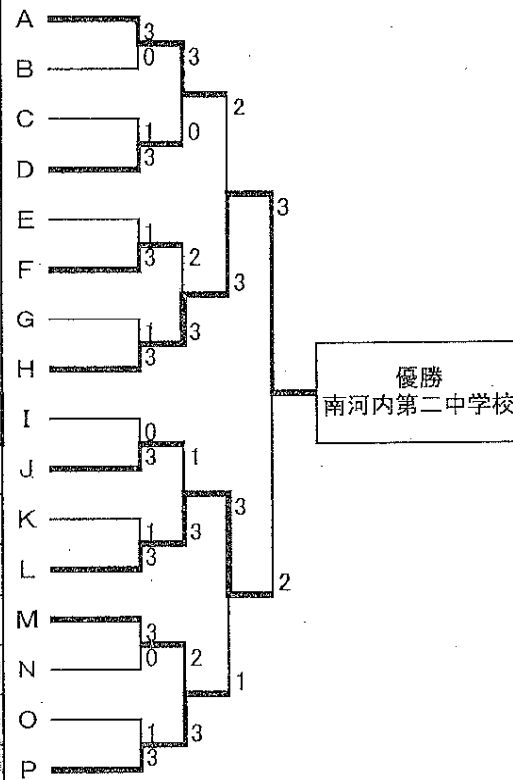

女子

① 市貝	② 下館	③ 南河内
① 岩舟	② 河内	③ 小山選抜A
① 三和	② 真岡東	③ 桑
① 皆川	② 若松原	③ 明野
① 上三川	② 佐野南	③ 国分寺
① 中村	② 五霞	③ 小山城南
① 下妻東部	② 古里	③ 小山三
① 南河内第二	② 結城南	③ 栃木東
① 石下	② 東那須野	③ 都賀
① 佐野城東	② 真岡西	③ 間々田
① 協和	② 星ヶ丘	③ 小山
① 真岡	② 野木	③ 小山選抜B
① 陽東	② 八千代第一	③ 栃木東陽
① 総和北	② 宮の原	③ 大谷
① 逆川	② 総和南	③ 絹
① 石橋	② 若草	③ 栃木西