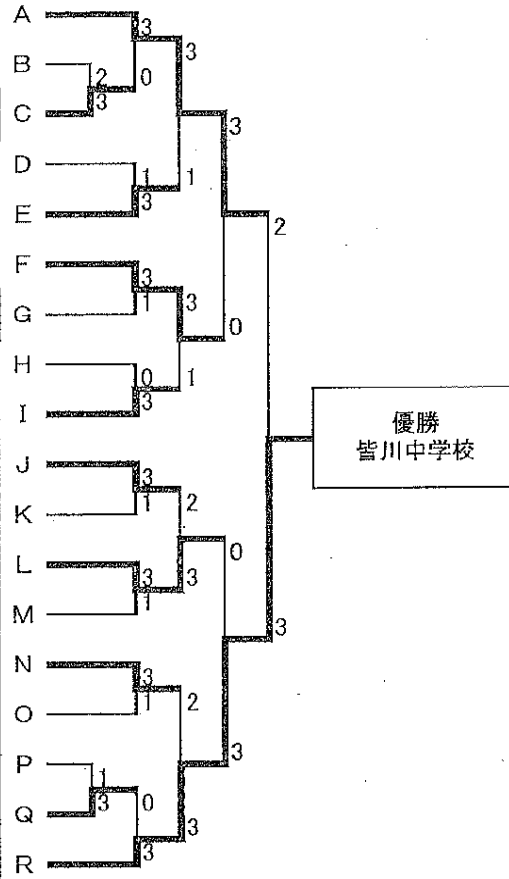

第16回 小山市長杯中学生卓球大会

男子

① 南河内第二	② 結城南	③ 小山選抜A
① 佐野南	② 下妻東部	③ 小山三
① 真岡	② 星ヶ丘	③ 間々田
① 大平南	② 三和	③ 小山選抜B
① 田原	② 明野	③ 栃木東陽
① 小山城南	② 猿島	③ 栃木東
① 藪塚本町中	② 陽東	③ 国分寺
① 日光東	② 上三川	③ 桑
① 市貝	② 三和東	③ 小山選抜C
① 若松原	② 協和	③ 中村
① 岩舟	② 若草	③ 小山選抜D
① 真岡西	② 宮の原	③ 石橋
① 小山	② 石下	③ 南河内
① 古里	② 下館	③ 栃木西
① 都賀	② 総和南	③ 真岡東
① 逆川	② 河内	③ 野木
① 総和北	② 東那須野	③ 大谷
① 皆川	② 五霞	③ 小山選抜E

優勝
皆川中学校

女子

① 市貝	② 下館	③ 南河内
① 岩舟	② 河内	③ 小山選抜A
① 三和	② 真岡東	③ 桑
① 皆川	② 若松原	③ 明野
① 上三川	② 佐野南	③ 国分寺
① 中村	② 五霞	③ 小山城南
① 下妻東部	② 古里	③ 小山三
① 南河内第二	② 結城南	③ 栃木東
① 石下	② 東那須野	③ 都賀
① 佐野城東	② 真岡西	③ 間々田
① 協和	② 星ヶ丘	③ 小山
① 真岡	② 野木	③ 小山選抜B
① 陽東	② 八千代第一	③ 栃木東陽
① 総和北	② 宮の原	③ 大谷
① 逆川	② 総和南	③ 絹
① 石橋	② 若草	③ 栃木西

優勝
南河内第二中学校